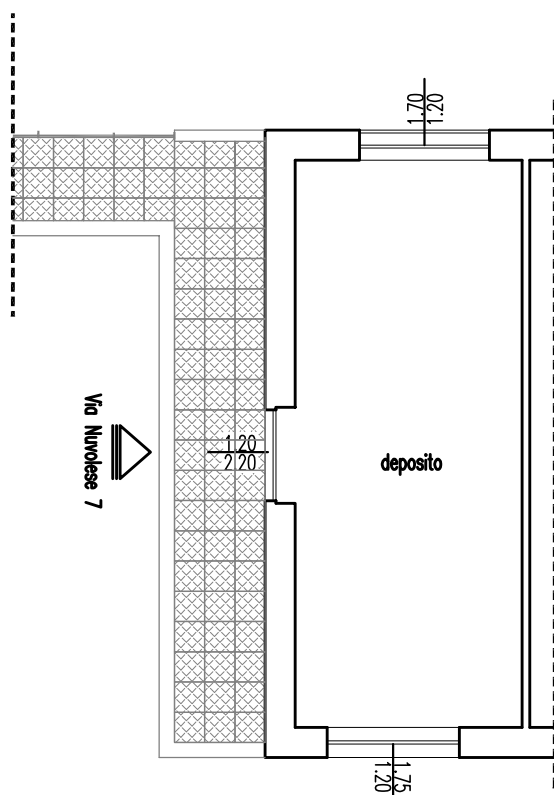

LOCALE SITO NEL COMUNE DI TITO ALLA VIA NUVOLESE 7 IN
CATASTO AL FOGLIO 33 , PARTICELLA 625, SUB. 17

PIANO PRIMO

H = 2.75 mt

AREA TOTALE LOCALE 22.82 mq