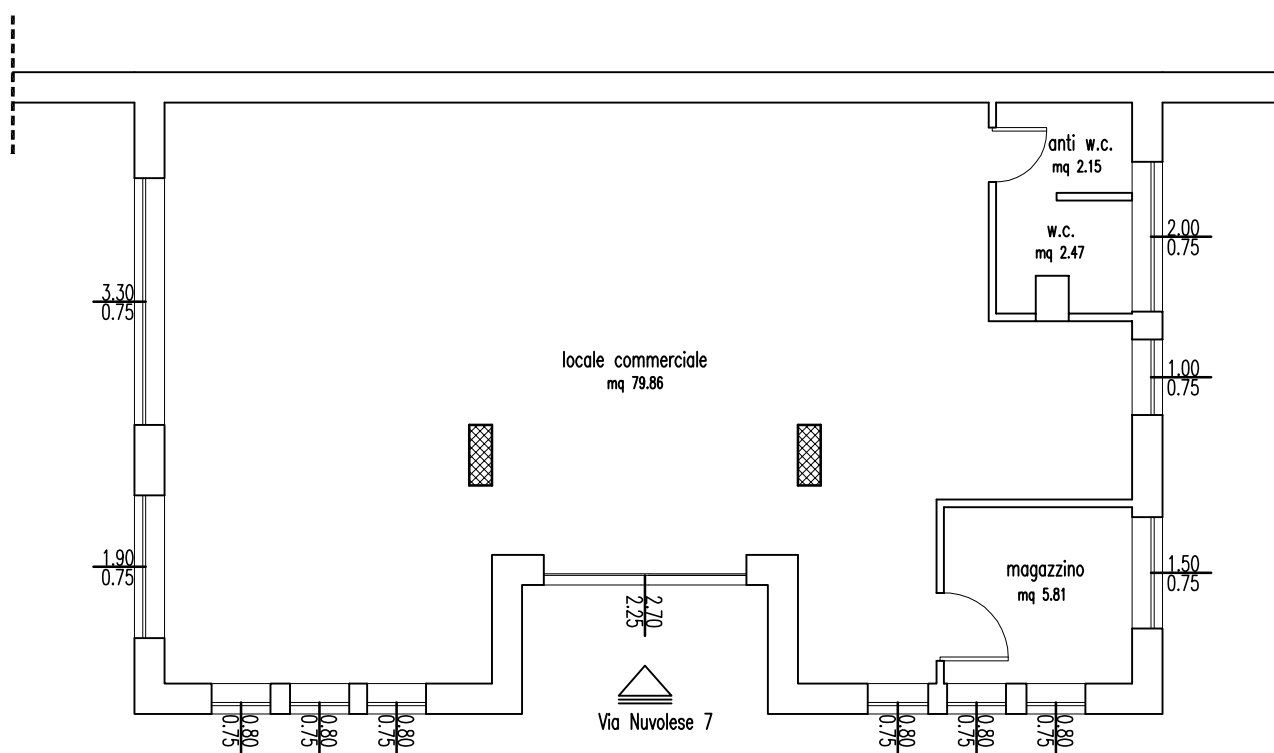

LOCALE SITO NEL COMUNE DI TITO ALLA VIA NUVOLESE 7 IN  
CATASTO AL FOGLIO 33 , PARTICELLA 625, SUB. 2

## PIANO TERRA

H = 3.57 mt

SUPERFICIE UTILE LOCALE 90.29 mq